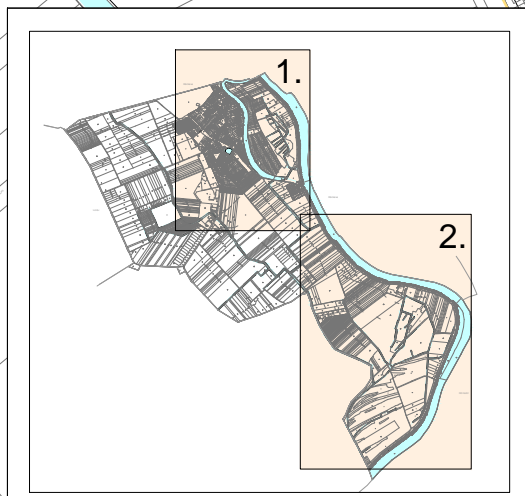

Ráckeve

**JELMAGYARÁZAT**

meglévő	tervezett	
		Hírközlési hálózat alépitményben, országos gerinc (Invitel)
		Hírközlési hálózat föld felett, regionális szerepű (Elmű)
		Hírközlési hálózat föld felett (Invitel)
		Hírközlési hálózat föld alatt (Invitel)
		Hírközlési hálózat föld felett (Vodafone)
		Hírközlési hálózat alépitményben (Vodafone)
		Telekom antenna
		Vodafone antenna
		Yettel antenna

Ez a terv a KÉSZ Tervező Kft. szellemi tulajdona, amely védelmét jogszabály biztosítja.			
<b>KÉSZ KÖZMŰ ÉS ENERGETIKAI TERVEZŐ KFT.</b>		Munkaszám:	119/2022
1016 Budapest, I. Naphegy utca 26. Tel.: 489-0365		Módosítás:	
Megbízó:	<b>PESTTERV KFT.</b>	Tervfázis:	Vizsgálat
1085 Budapest, Kőfaragó u. 9.		Tervszám:	KV-H-1.
A munka megnevezése	<b>SZIGETBECSE TELEPÜLÉSFEJLESZTÉSI KONCEPCIÓ ÉS TELEPÜLÉSRENDÉZÉSI TERV MÓDOSÍTÁSA</b>		Méretarány:
A munkarész megnevezése	Közmű és elektronikus hírközlés helyzetfeltárás: <b>VETÉKES ÉS VETÉK NÉLKÜLI ELEKTRONIKUS HÍRKÖZLÉS</b>		M=1: 8 000
<b>1.</b> Tervezők: Bíró Attila Csimai János Hanczár Zoltán Hanczár Zoltán Hanczár Zoltán	Ország-Béke Agnes Szabolcs Balint Tóth Árpád Tóth Dávid Tóth Dávid Tóth Gábor Zságeri György	Szakági vezető tervező: <b>Bíró Attila</b> MK: 01-2456, TV-T, TE-T, TH-T	Szakági vezető tervező: <b>Hanczár Zoltán</b> MK: 01-2418, TV-T, TE-T, TH-T
Ügyvezető: <b>Hanczár Zoltán</b>		Dátum:	2022. június