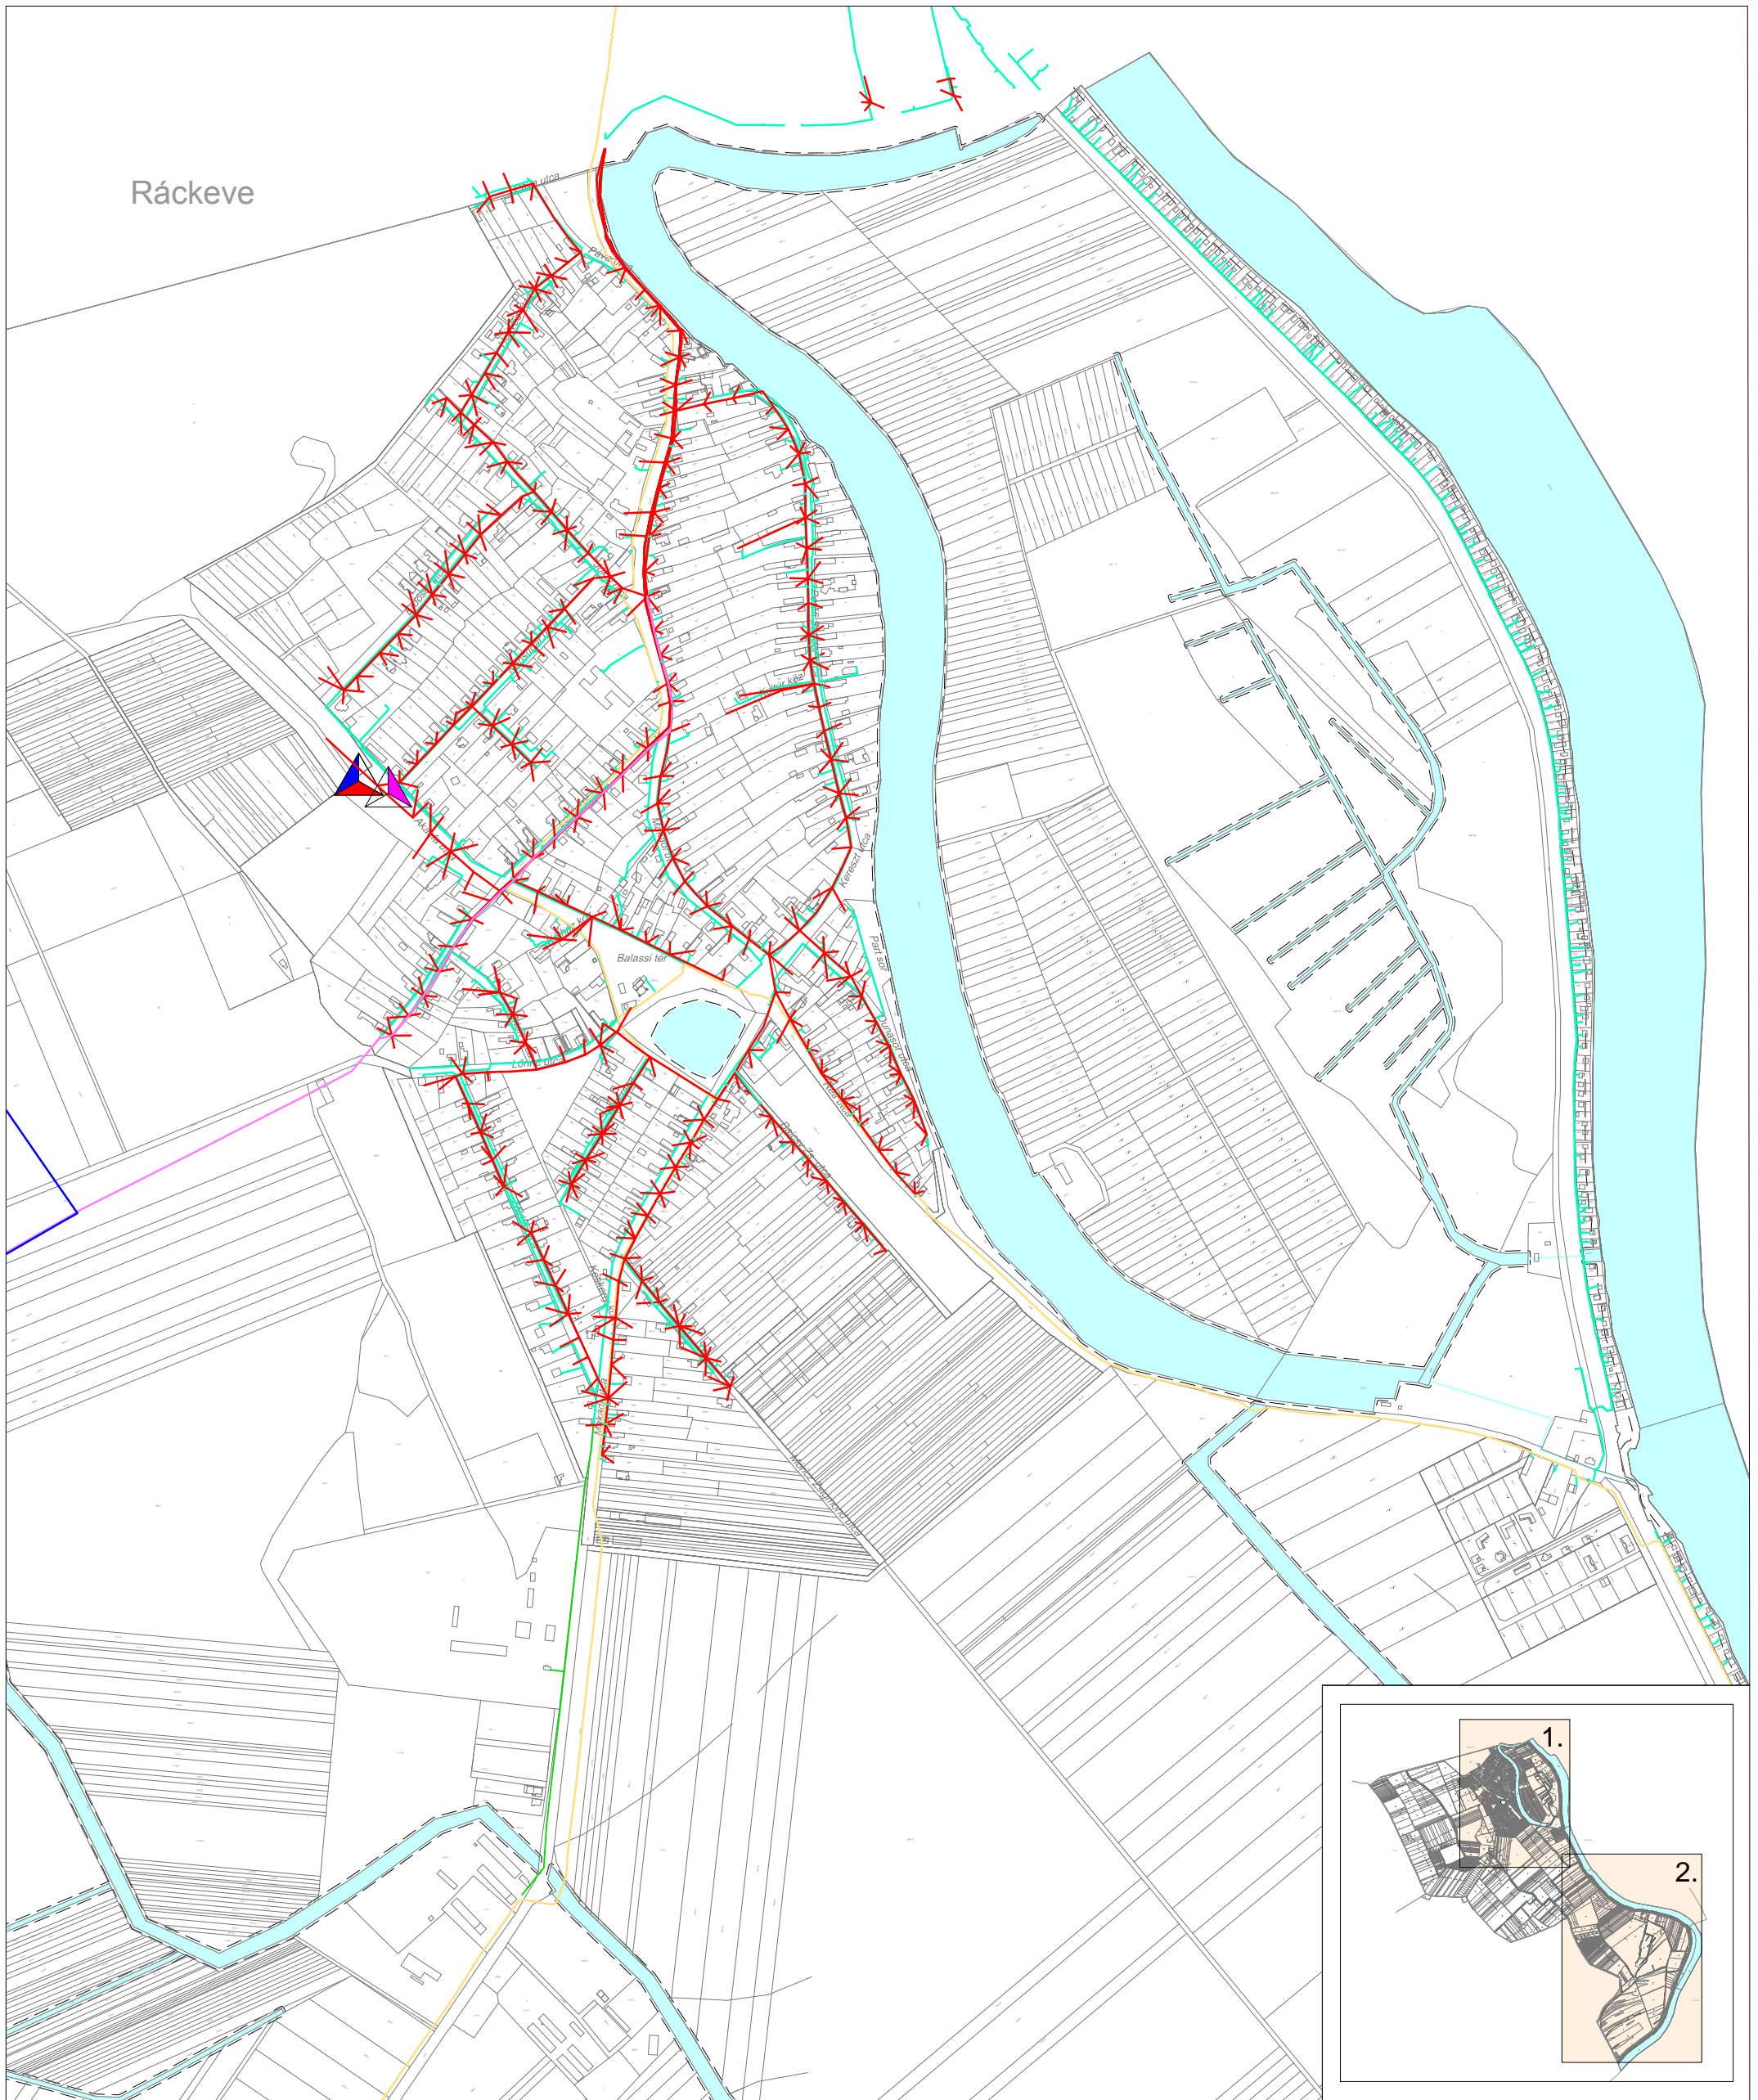

Ráckeve

**JELMAGYARÁZAT**

meglévő	tervezett	
		Hírközlési hálózat alépitményben, országos gerinc (Invitel)
		Hírközlési hálózat föld felett, regionális szerepű (Elmű)
		Hírközlési hálózat föld felett (Invitel)
		Hírközlési hálózat föld alatt (Invitel)
		Hírközlési hálózat föld felett (Vodafone)
		Hírközlési hálózat alépitményben (Vodafone)
		Telekom antenna
		Vodafone antenna
		Yettel antenna

Ez a terv a KÉSZ Tervező Kft. szellemi tulajdona, amely védelmét jogszabály biztosítja.			
<b>KÉSZ KÖZMŰ ÉS ENERGETIKAI TERVEZŐ KFT.</b>		Munkaszám:	119/2022
1016 Budapest, I. Naphegy utca 26. Tel.: 489-0365		Módosítás:	
Megbízó:	<b>PESTTERV KFT.</b>	Tervfázis:	Vizsgálat
1085 Budapest, Kőfaragó u. 9.		Tervszám:	KV-H-1.
A munka megnevezése	<b>SZIGETBECSE TELEPÜLÉSFEJLESZTÉSI KONCEPCIÓ ÉS TELEPÜLÉSRENDÉZÉSI TERV MÓDOSÍTÁSA</b>		Méretarány:
A munkarész megnevezése	Közmű és elektronikus hírközlés helyzetfeltárás: <b>VETÉKES ÉS VETÉK NÉLKÜLI ELEKTRONIKUS HÍRKÖZLÉS</b>		M=1: 8 000
<b>1.</b> Tervezők: Bíró Attila Csimai János Hanczár Zoltán Hanczár Zoltán Hanczár Zoltán	Ország-Béke Agnes Szabolcs Balint Tóth Árpád Tóth Dávid Tóth Dávid Tóth Gábor Zságeri György	Szakági vezető tervező: <b>Bíró Attila</b> MK: 01-2456, TV-T, TE-T, TH-T	Szakági vezető tervező: <b>Hanczár Zoltán</b> MK: 01-2418, TV-T, TE-T, TH-T
Ügyvezető: <b>Hanczár Zoltán</b>		Dátum:	2022. június