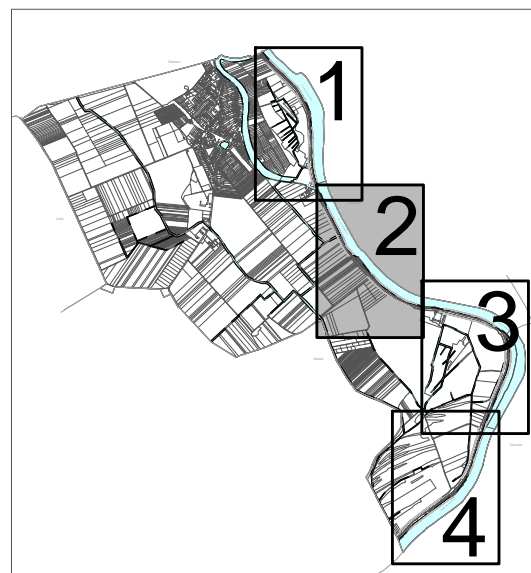

Ráckeve

Ráckevei (Soroksári)-Duna

DN 90
PE

DN 90
PE

DN 90
PE

JELMAGYARÁZAT

meglévő	tervezett	
		Középnomású földgázvezeték 4-4m-es biztonsági övezettel
		22 kV-os villamosenergia légvezeték 6-6m-es biztonsági övezettel
		22 kV-os villamosenergia földkábel
		22/10 kV-os transzformátor
		Hírközlési hálózat föld alatt (DIGI)
		Hírközlési hálózat föld felett (Vodafone)
		Optikai gerinchálózat alépítményben (DIGI) 1,5m-es biztonsági övezettel